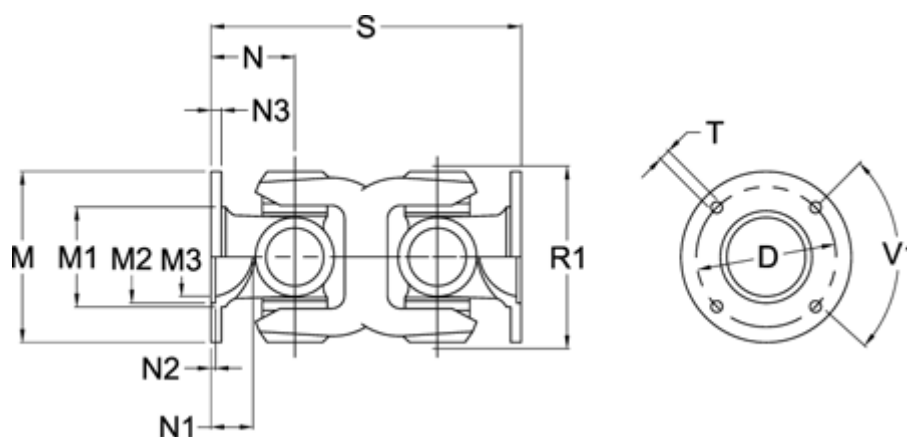

Varenummer: 07113300001  
 Beskrivelse: Kardanled dobbelt 0.113.300.001  
 S=200 Flange Ø120

## Mål

Antal flangehuller	= 8	N1	= 27.5
D	= 101,5 ±0,1	N2	= 2,5 ±0,5
Flangediameter M	= 120	N3	= 9
M1	= 80.5	R1	= 125
M2	= 75	S min.	= 200
M3	= 69	T	= 10 B12
Maks. bøjningvinkel grader	= 12	V1 grader	= 45
N	= 60		